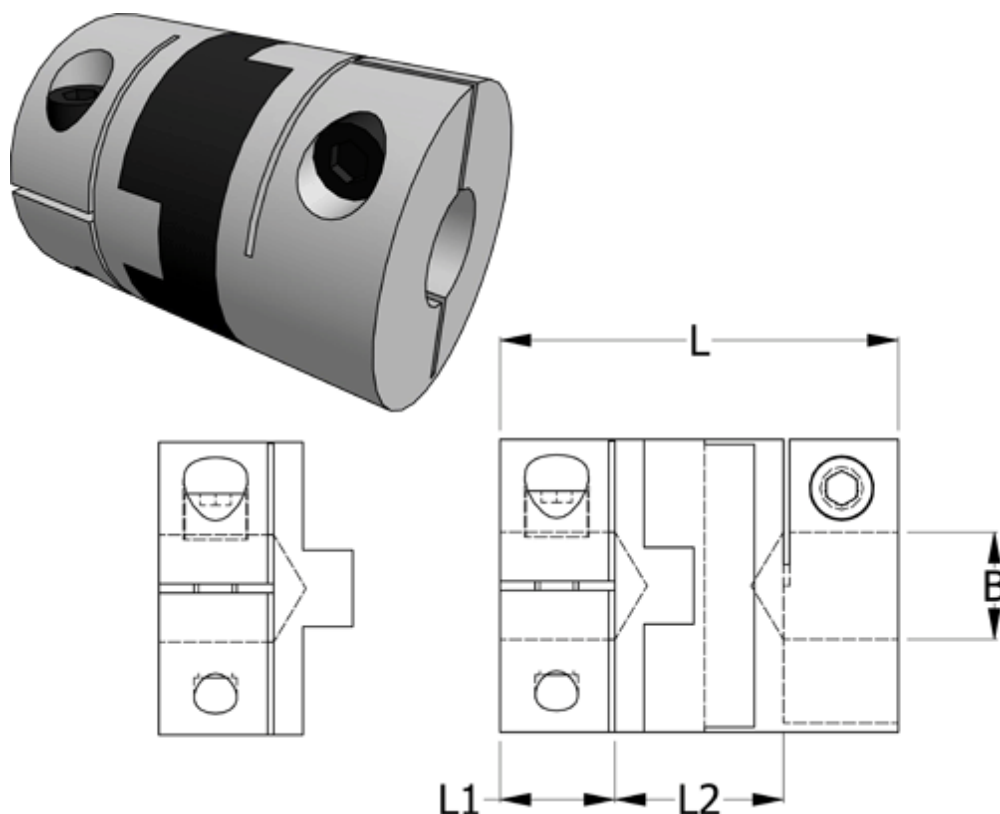

Varenummer: 33212351928  
Beskrivelse: Oldham koblingsnav 235.19.28 ALU  
med klemnav, boring 8 mm

## Mål

B1 = 8  
D = 19.1  
L = 22  
L1 = 6.3  
L2 = 9.4

Moment (Nm) = 1.7

Note: = Overnævnte varenr. er kun for et koblingsnav. Der går 2 koblingsnav og 1 element til 1 komplet kobling

Skruer = 4-40